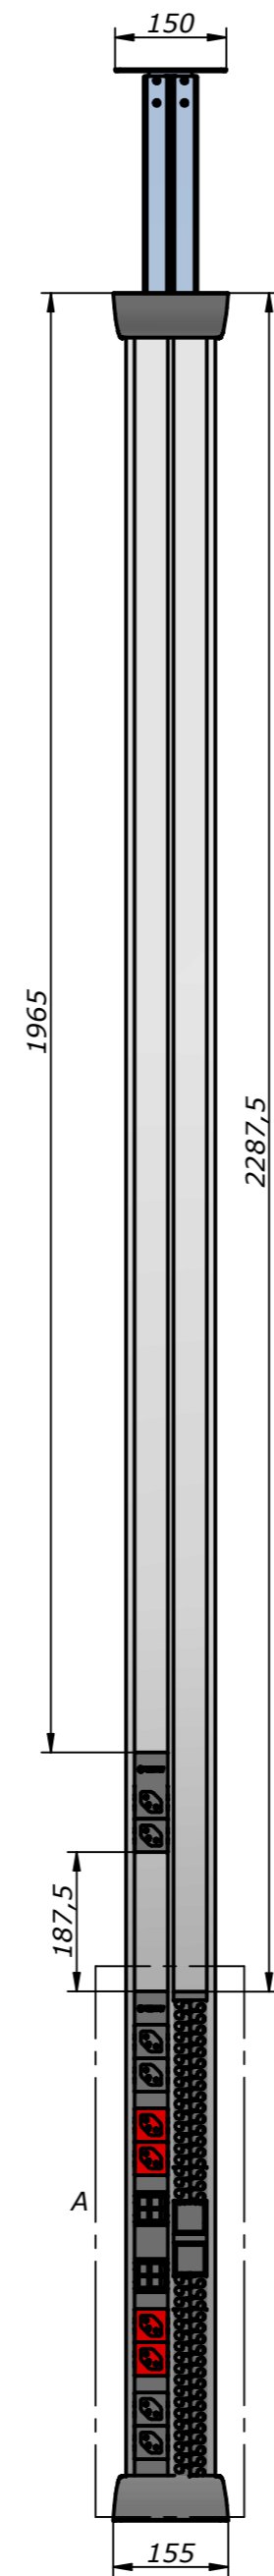

DETALLE A

	IBCONNECT		
	<small>Pol. Ind. El Escopar, Nº 5 - 31350 - Peralta (Navarra) - España / Tel. : 948 753282 / Fax : 948 751 462 e-mail : dmolviedro@ib-connect.com</small>		
Dibujado	Luis López Fernández de mesa		Observaciones
Fecha	29 - 09 - 2015	Revisión nº	
Cliente			
ESCALA			
Nº P.: 87108004S3	87108004S3 COLUMNA DUPLO 6TNS+4TRS+4RJ45.dft		
<small>N.A.: 87108004S3 COLUMNA DUPLO 6TNS+4TRS+4RJ45.dft</small>			