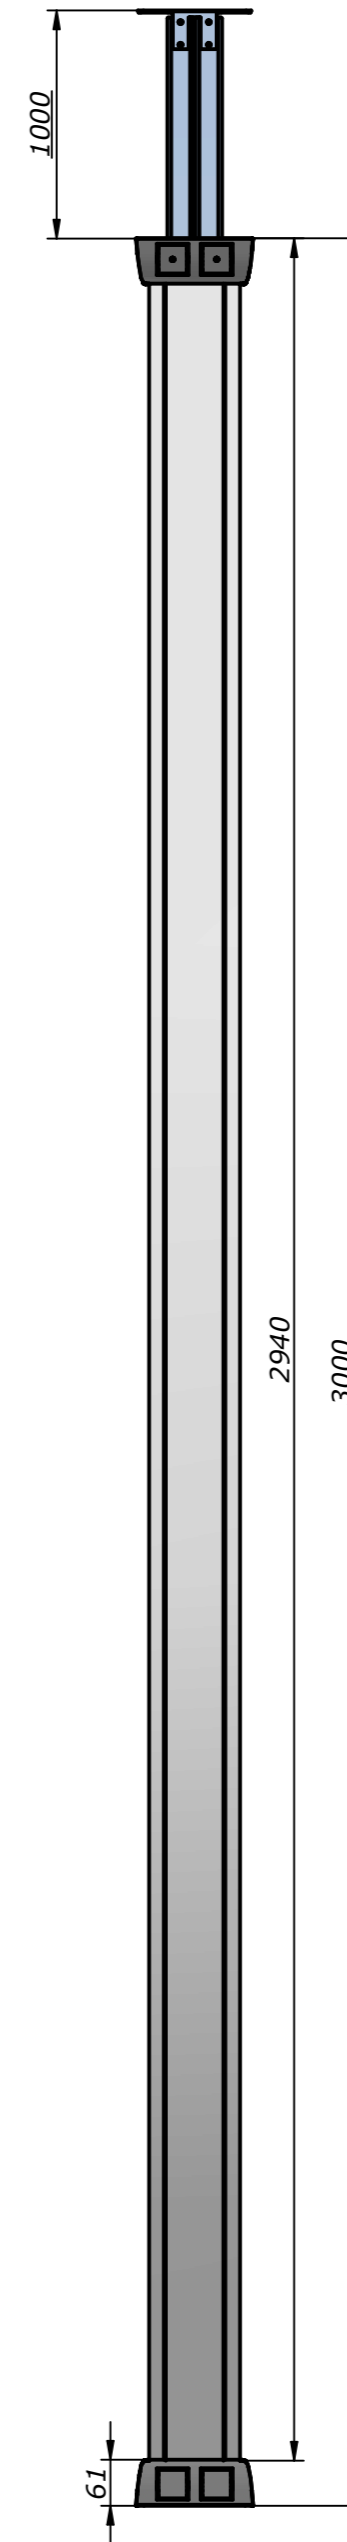

DETALLE A

	IBCONNECT		
	<small>Pol. Ind. El Escopar, Nº 5 - 31350 - Peralta (Navarra) - España / Tel. : 948 753282 / Fax : 948 751 462 e-mail : dmolviedro@ib-connect.com</small>		
Dibujado	Luis López Fernández de mesa		Observaciones
Fecha	29 - 09 - 2015	Revisión nº	
Cliente			
ESCALA			
Nº P.: 87108004S3	87108004S3 COLUMNA DUPLO 6TNS+4TRS+4RJ45.dft		
<small>N.A.: 87108004S3 COLUMNA DUPLO 6TNS+4TRS+4RJ45.dft</small>			